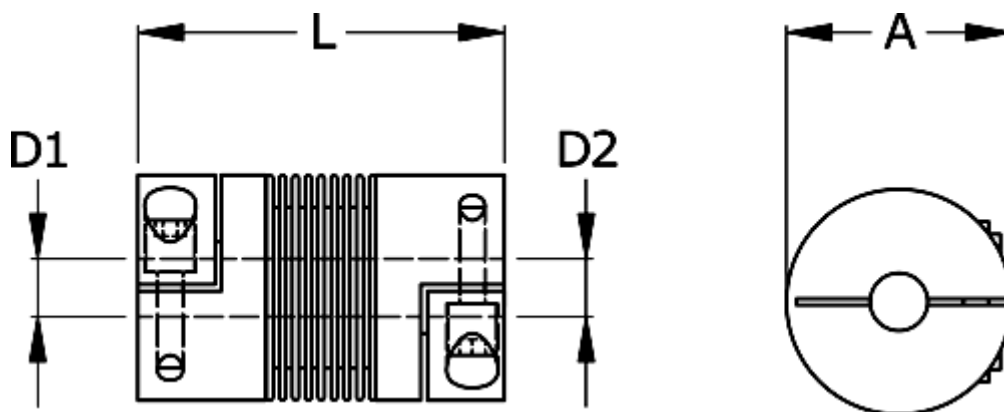

Varenummer: 3330402001133535
Beskrivelse: Metalbælgkobling type 4 str.200
Længde 113 mm, boring 35/35 mm

Mål

A	= 90
D1	= 35
D2	= 35
L	= 113
Nom. moment NM (Tkn)	= 200